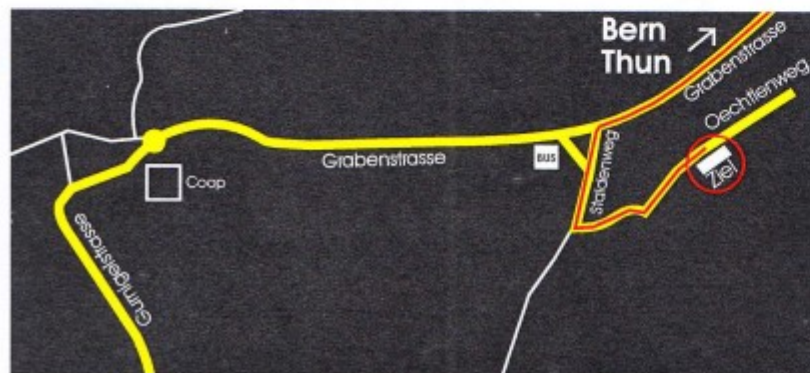

Kontaktpersonen:

Fabian Schincariol 079 673 78 04

Markus Messerli 079 208 11 00

Anfahrtsplan Ochtlenweg

Auto von Bern/Belp her:
Richtung Toffen/Riggisberg

Auto von Thun her:
Richtung Seftigen/Mühlethurnen/Riggisberg

- Nach Ortseinfahrt Riggisberg links abbiegen in den Staldenweg und dann links abbiegen in den Ochtlenweg.
- Die Halle befindet sich auf der rechten Seite.

Bus:

- Station Riggisberg Graben. ca. 5 Min. zu Fuss.